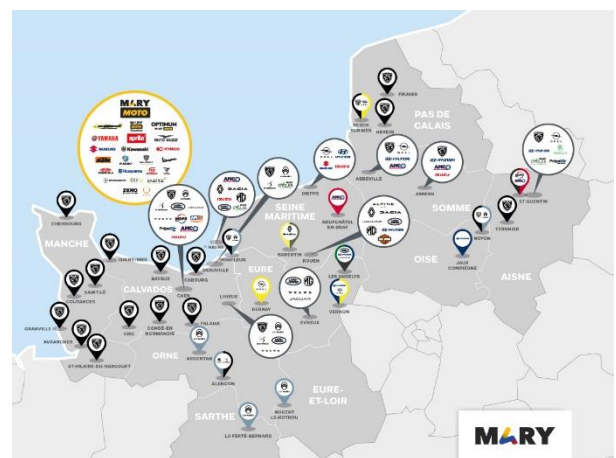

## Mary Automobiles devient distributeur Isuzu à Amiens, Le Havre et Caen !

Déjà distributeur de la marque à Dieppe depuis le 1er janvier 2024, Mary Automobiles ouvre trois nouveaux sites de la marque Isuzu à Amiens, Le Havre et Caen.

Ces trois établissements partageront les locaux des concessions Mary Automobiles déjà implantées dans ces villes et représenteront respectivement un potentiel de vente de 20 véhicules neufs pour Le Havre et de 30 véhicules neufs chacun pour Amiens et Caen.

#### Isuzu Caen Mary Automobiles :

3 La Bijude, Boulevard du Suffolk, 14112 Biéville-Beuville - 02 31 35 76 00

Isuzu Le Havre Mary Automobiles : 40 Rue de Pressensé, 76600 Le Havre - 02 35 25 10 71

Isuzu Amiens Mary Automobiles : 5 Rue Laurent Lavoisier, 80330 Longueau - 03 22 33 37 20

### À PROPOS :

Présent en Normandie et dans les Hauts-de-France depuis 28 ans, le groupe Mary est un acteur majeur de la mobilité. L'entreprise distribue à ce jour quinze marques automobiles (Peugeot, Citroën, DS, Opel, Renault, Dacia, Hyundai, Skoda, MG, Volvo, Land Rover, Jaguar, Alpine, Suzuki et Isuzu). Elle est également présente dans la distribution moto avec une quinzaine de marques et un magasin de l'équipement du motard Maxxess, ainsi que dans le cycle avec ses magasins Mary Cycles Deauville, Saint-Quentin et Le Havre. L'entreprise propose également ses services dans les activités de location de véhicules, du recyclage, de distribution de pièces de rechange d'origine et de réemploi ainsi que l'outillage professionnel.